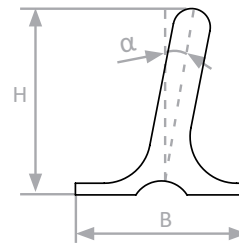

RS50

Listelli PVC-PU / PVC-PU listel

Dimensioni listelli/ listel dimensions

Valore / value		
B	mm	37
H	mm	50
α	°	10

Caratteristiche listelli / listel characteristics

	Um	Norme / norms	Valore / value
Polimero / compound			PVC
Colore / colour			bianco / white <input checked="" type="checkbox"/>
			blu / blue <input checked="" type="checkbox"/>
			verde / green <input checked="" type="checkbox"/>
			traslucido / traslucid <input type="checkbox"/>
Durezza / hardness	SH/A		61
Diam. tamburo motore / min. diam. motor pulley	mm		100